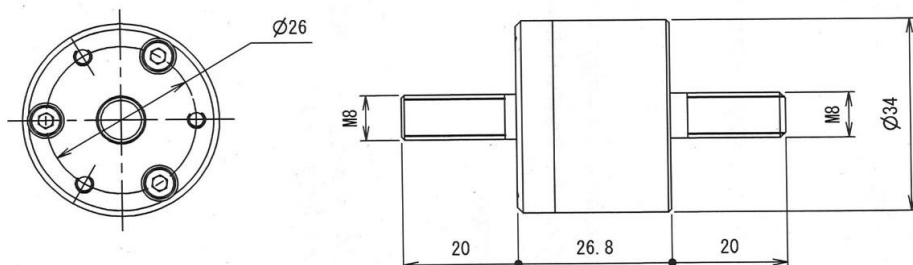

短納期(在庫あります)・低コスト！

単極50Aロータリーコネクタ

水銀未使用！新しい構造のロータリーコネクタです。

大電流をコンパクトに回転接続可能。
水銀レスで接触抵抗が低く、低ノイズ、低回転トルク、長寿命を実現しました！
また従来製品では対応できなかった高周波電流にも対応可能です。
*高周波仕様の製品は別途設計が必要となります。

仕様
型式 : HRC-1-50
極数 : 1
許容電流 : 50A
回転方向 : CW-CCW
許容回転数 : 500rpm
取付方向 : 任意