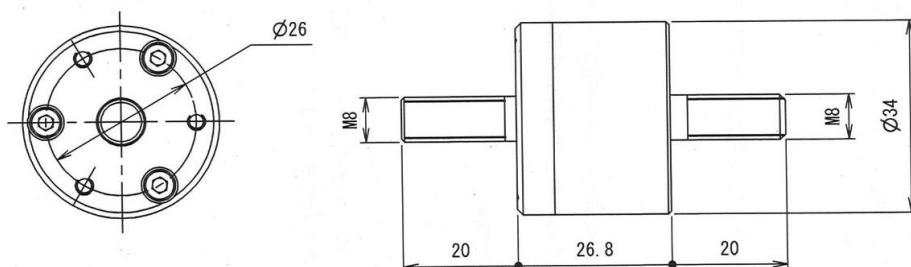

短納期(在庫あります)・低コスト！

単極50Aロータリーコネクタ

水銀未使用！新しい構造のロータリーコネクタです。

大電流をコンパクトに回転接続可能。
水銀レスで接触抵抗が低く、低ノイズ、低回転トルク、長寿命を実現しました！
また従来製品では対応できなかった高周波電流にも対応可能です。
*高周波仕様の製品は別途設計が必要となります。

仕様
型式 : HRC-1-50
極数 : 1
許容電流 : 50A
回転方向 : CW-CCW
許容回転数 : 500rpm
取付方向 : 任意